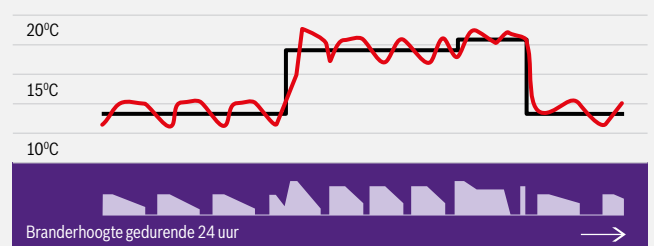

- De kamerthermostaat die met u meevoelt
- Modulerende regeling op basis van temperatuur van de lucht
- Geavanceerde regelmethode: een unieke uitvinding van Nefit Bosch
- Uw cv-ketel stookt zuiniger en comfortabeler
- Energiebesparing en een aangenaam woonklimaat
- Uitgebreide keuze in diverse thermostaten

Modulerende regeling

Temperatuur van de ruimte. In de grafieken hiernaast ziet u het verschil tussen de traditionele modulerende regeling en Nefit Bosch modulerende regeling. Gewone HR-ketels (bovenste grafiek) regelen de warmte op basis van de watertemperatuur van het cv-leidingsysteem. Maar u voelt immers niet de watertemperatuur, maar de temperatuur van de ruimte.

Zuinig en comfortabel. De Nefit Bosch thermostaten beschikken over een unieke uitvinding: een geavanceerde regelmethode (onderste grafiek). Deze zorgt ervoor dat uw cv-ketel nog zuiniger en comfortabeler stookt. Dat levert zowel energiebesparing op als een aangenaam klimaat. Dit is een uniek verschil met gewone cv-ketels. Nefit-ketels regelen de warmte in huis op basis van wat u voelt: de temperatuur van de lucht. De Nefit Bosch thermostaat functioneert hierbij als scherp zintuig. Het is altijd vanzelf behaaglijk in uw woning. Bovendien brandt de brander gemiddeld op een lagere stand. Hierdoor verbruikt u minder gas.

Traditionele modulerende regeling op watertemperatuur